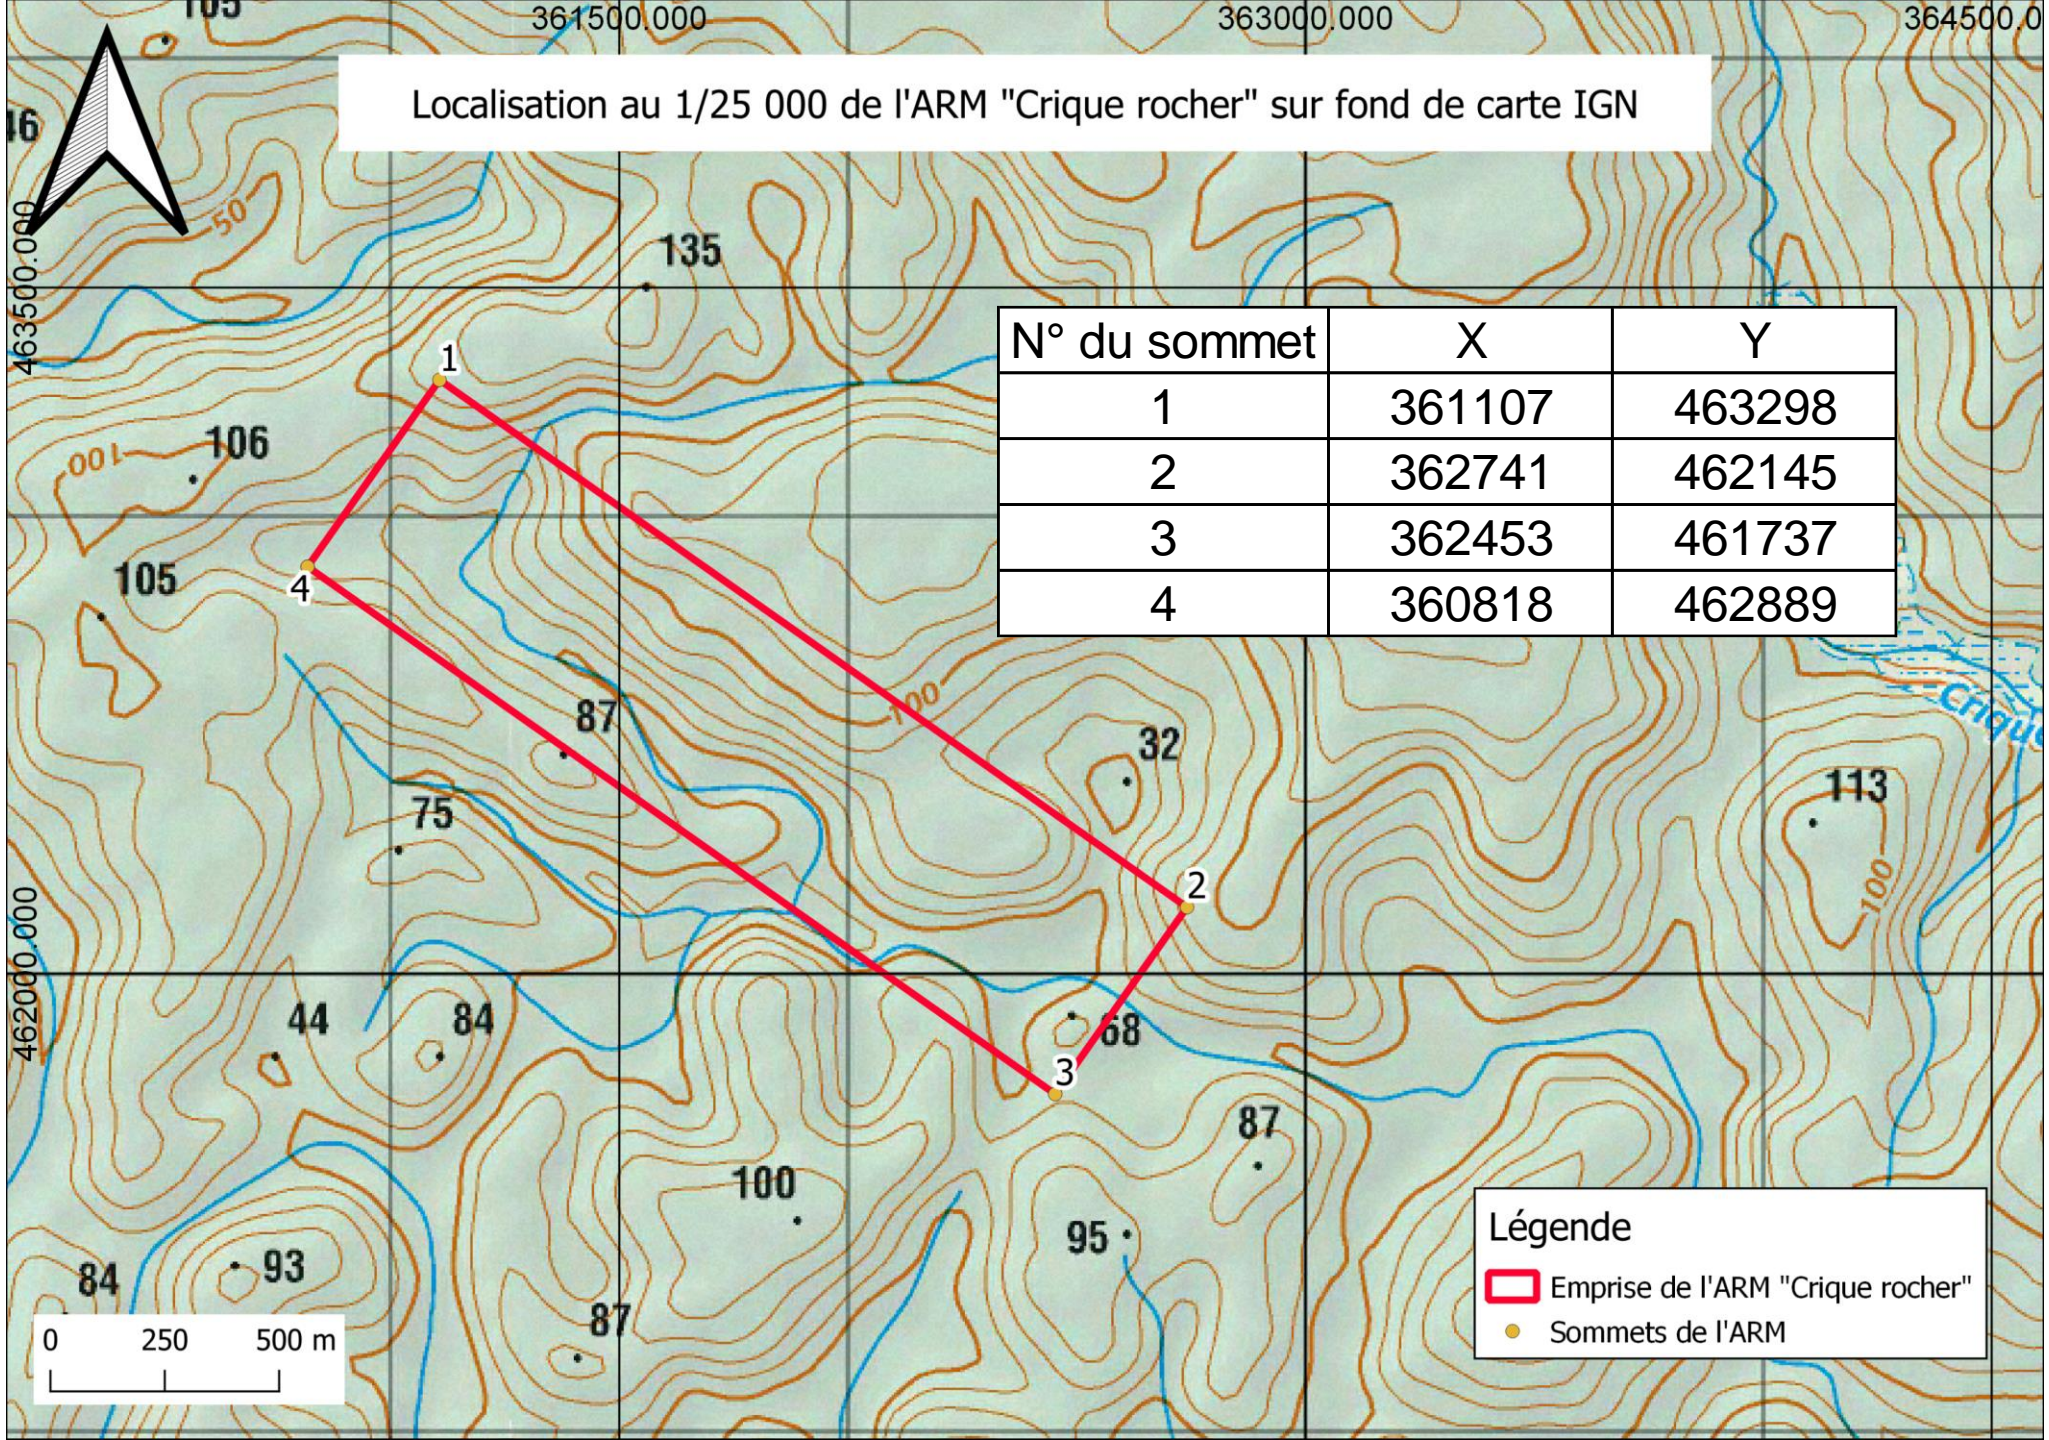

Localisation au 1/25 000 de l'ARM "Crique rocher" sur fond de carte IGN

N° du sommet	X	Y
1	361107	463298
2	362741	462145
3	362453	461737
4	360818	462889

**Légende**

-  Emprise de l'ARM "Crique rocher"
-  Sommets de l'ARM

# Localisation au 1/500 000 de l'ARM "Crique rocher" sur fond de carte IGN

**Légende**

 Emprise de l'ARM "Crique rocher"