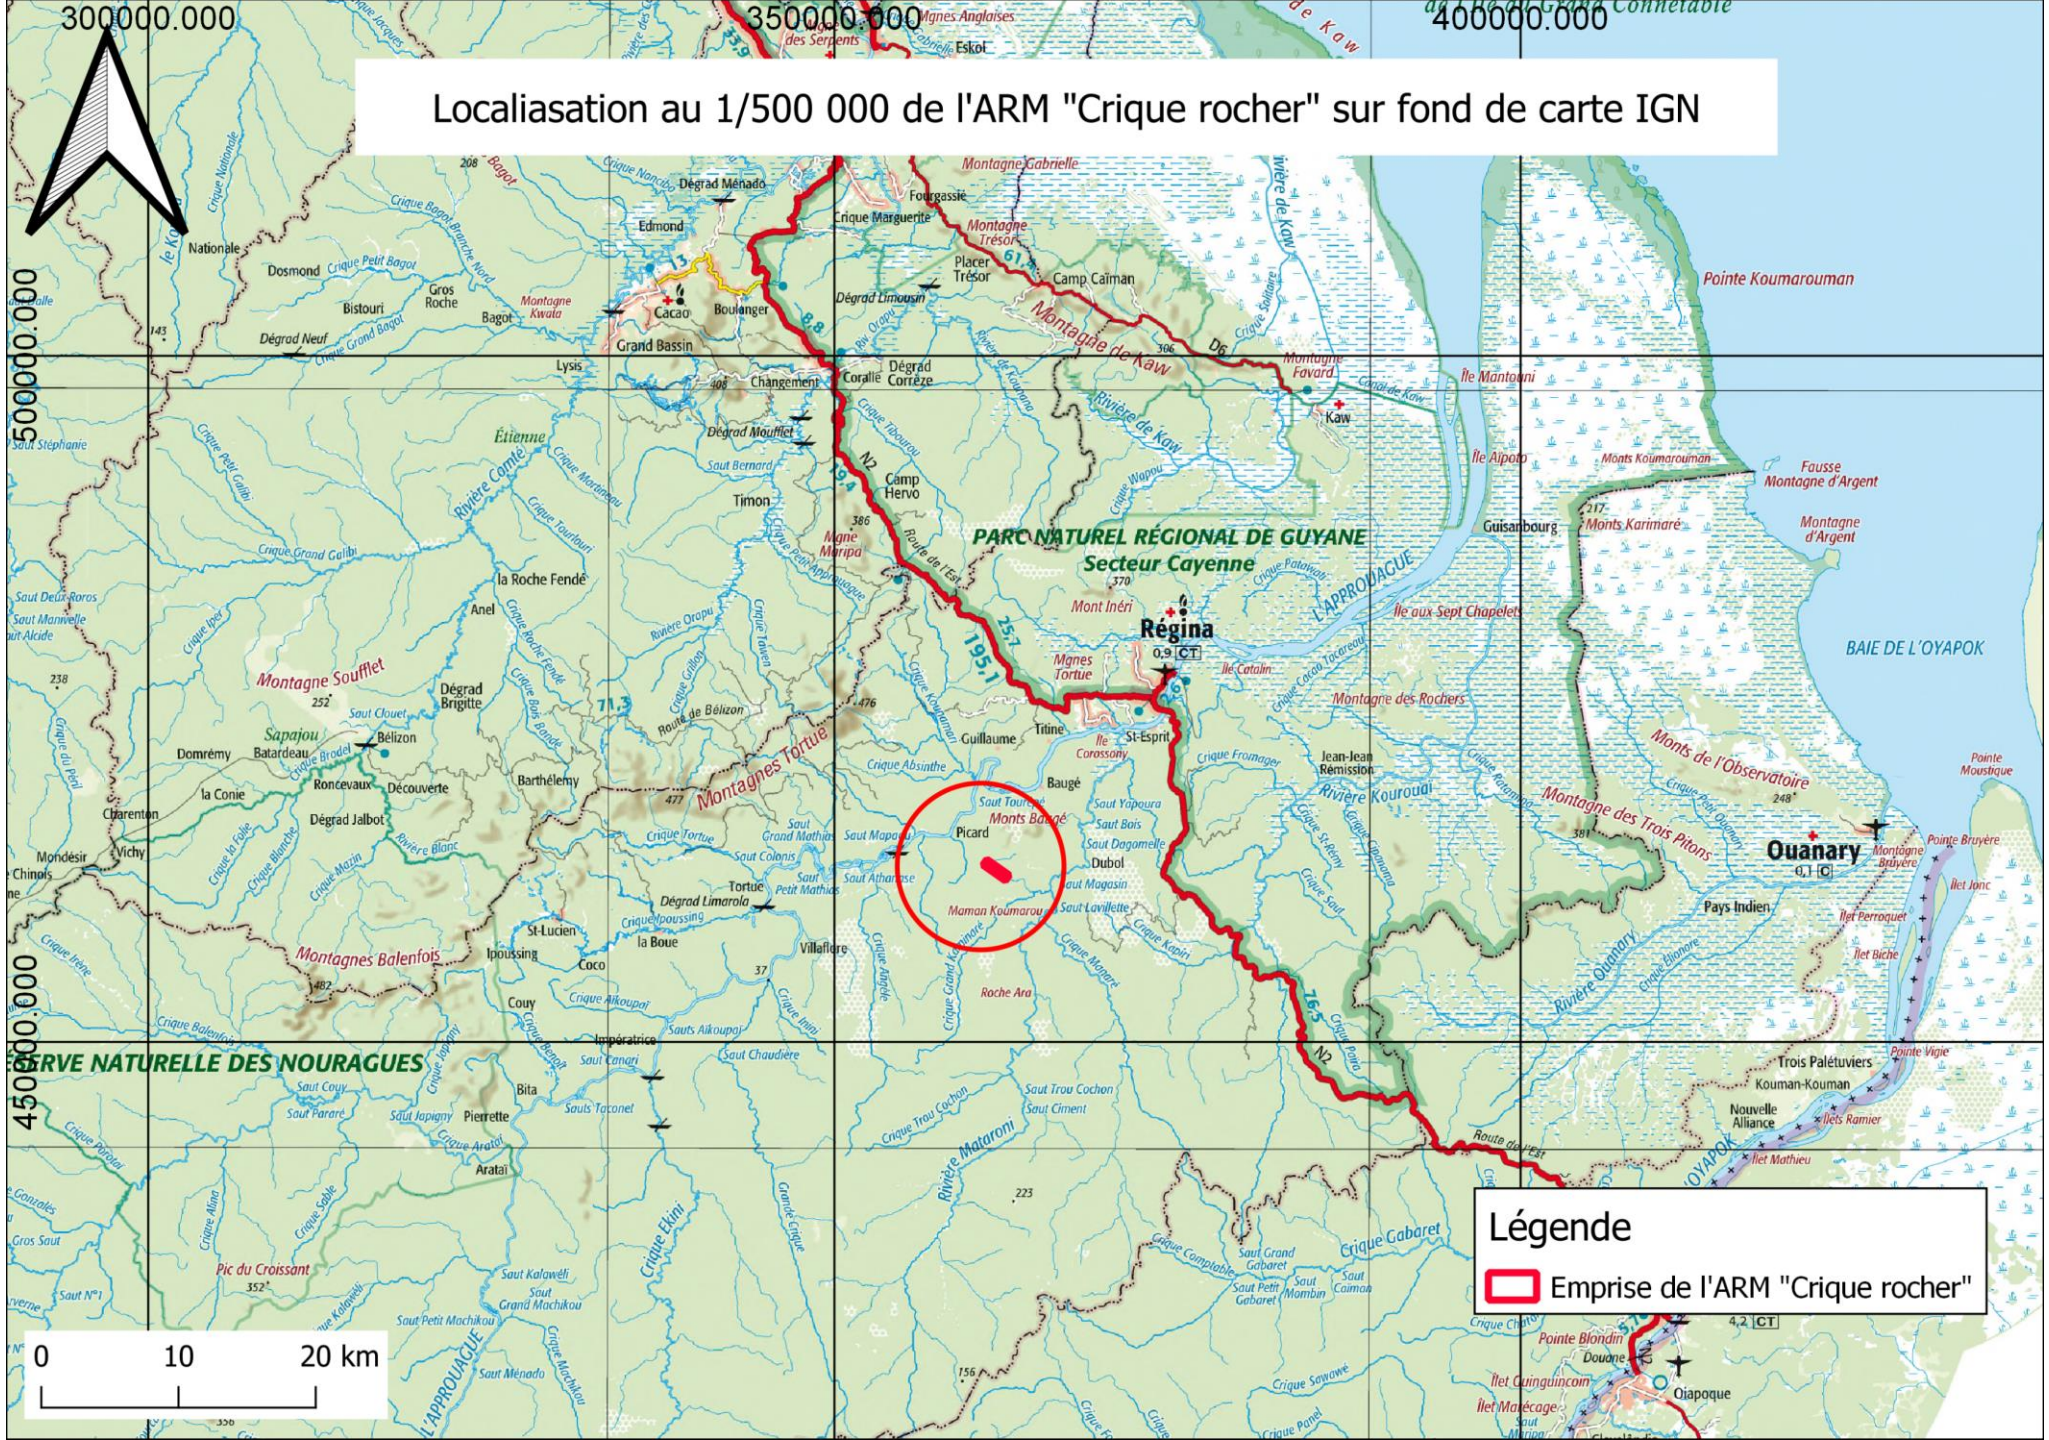

Localisation au 1/25 000 de l'ARM "Crique rocher" sur fond de carte IGN

N° du sommet	X	Y
1	361107	463298
2	362741	462145
3	362453	461737
4	360818	462889

**Légende**

-  Emprise de l'ARM "Crique rocher"
-  Sommets de l'ARM

# Localisation au 1/500 000 de l'ARM "Crique rocher" sur fond de carte IGN

**Légende**

 Emprise de l'ARM "Crique rocher"