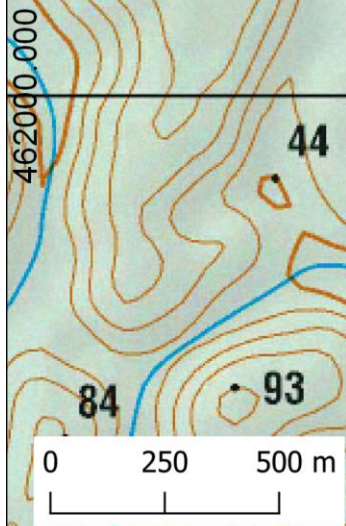

Localisation au 1/25 000 de l'ARM "Crique rocher" sur fond de carte IGN

N° du sommet	X	Y
1	361107	463298
2	362741	462145
3	362453	461737
4	360818	462889

**Légende**

-  Emprise de l'ARM "Crique rocher"
-  Sommets de l'ARM

# Localisation au 1/500 000 de l'ARM "Crique rocher" sur fond de carte IGN

**Légende**

 Emprise de l'ARM "Crique rocher"